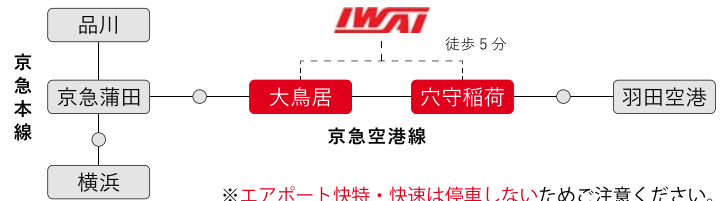

電車の場合

2018年7月現在

品川・横浜方面より

京急空港線 大鳥居駅（東口）より 徒歩 5分

羽田空港より

京急空港線 穴守稲荷駅より 徒歩 5分

※エアポート快特・快速は停車しないためご注意ください。
(特急・エアポート急行・普通をご利用ください)

お車の場合